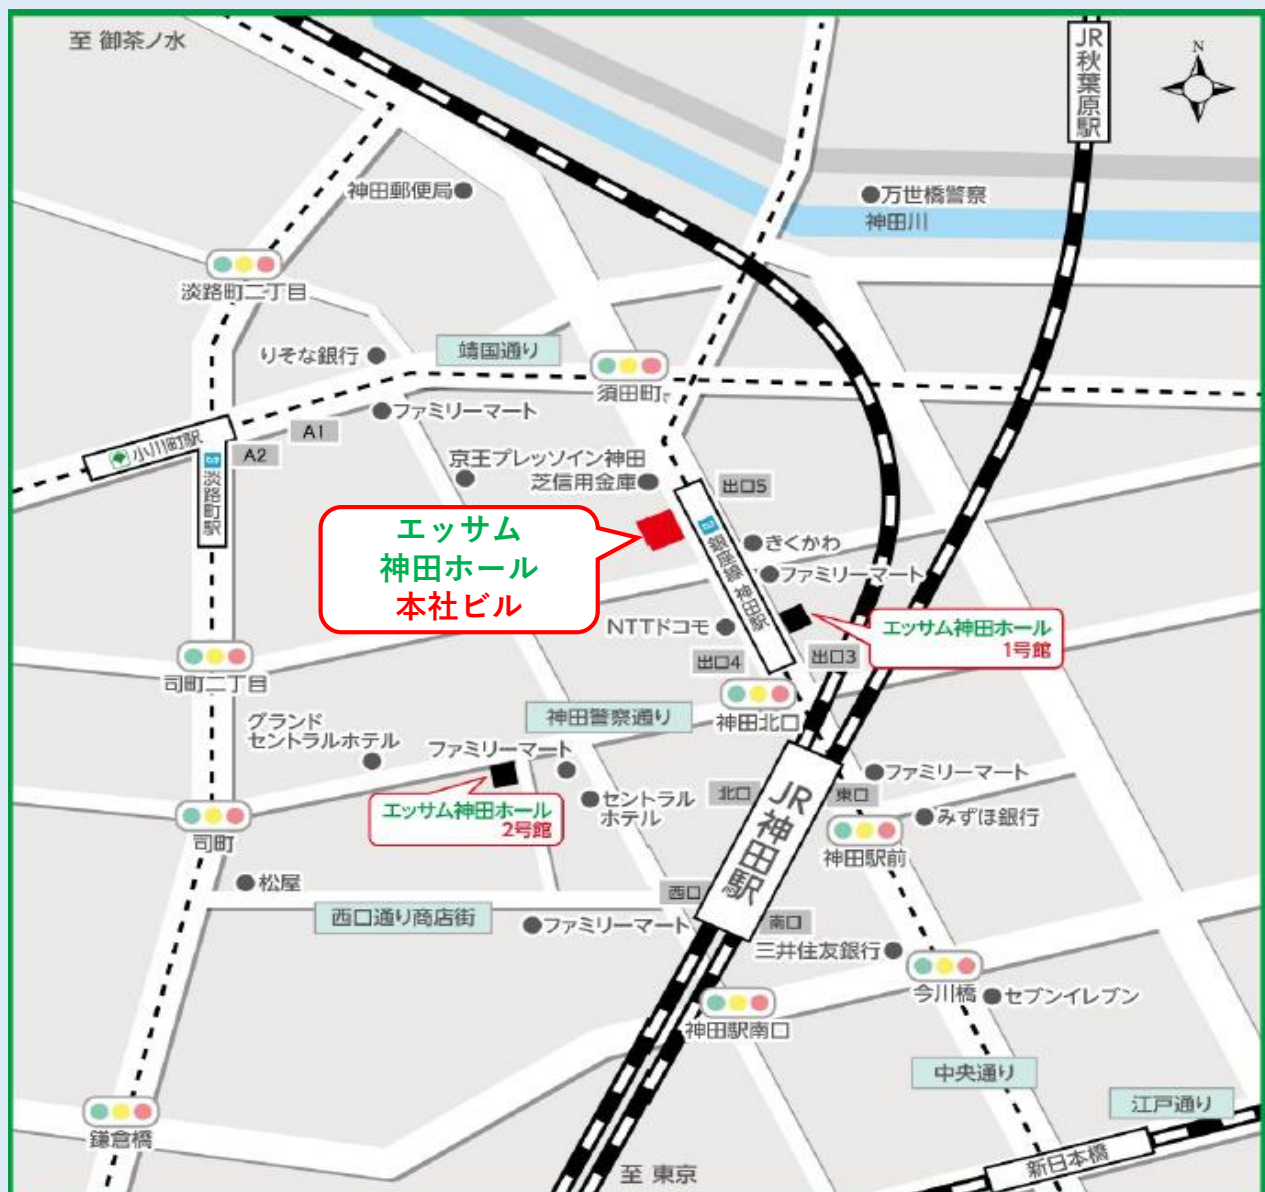

エッサム神田ホール 本社ビル ご案内図

エッサム神田ホールは、「エッサム神田ホール1号館」と「エッサム神田ホール2号館」と「エッサム神田ホール本社ビル」の3棟ございますので、お間違のないようにお越しください。

エッサム神田ホール 本社ビル 3階 グリーンホール

〒101-0041 東京都千代田区神田須田町1-26-3 ☎03-3254-8787

- JR神田駅 東口 徒歩3分
- 東京メトロ銀座線 神田駅 5番出口 徒歩1分
- 東京メトロ丸の内線 淡路町駅 A2出口 徒歩5分
- 都営新宿線 小川町駅 A2出口 徒歩5分
- JR秋葉原駅 電気街口 徒歩6分
- JR新日本橋駅 4番出口 徒歩9分

新型コロナウイルス感染症拡大防止策の実施について（お願い）

- ・セミナー会場は座席間隔を空けてお座りいただきます。
- ・会場内ではマスク着用をお願いします。
- ・参加される皆様には、会場入場時に検温と手指の消毒をお願いします。（当日体調がすぐれない方は参加をお控えください。）

全社共はさまざまなライフステージでの“安心”を応援します。

全社共ライフサポートねっと

<https://www.zenshakyo.org>